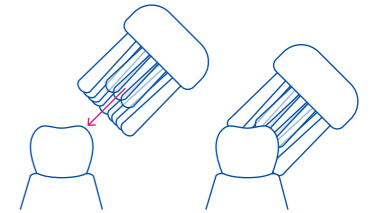

振動レベルの調整※

- ① 22,000 回 / 分
- ② 32,000 回 / 分
- ③ 42,000 回 / 分

※振れ幅は調整できません ※次回使用する際は、最後に選択されたモードで起動します。

MECHANICS 力学

音波振動

音波振動による振幅運動が、歯や歯肉を傷つけにくく
しっかりと汚れを落とすことができます。

流体力学

毛先の高速振動によって、口腔内で唾液と歯磨き粉が混ざり
あったところに乱流が生じます。この乱流により、毛先が届か
なかった場所のデンタルバイオフィルムを取り除くことが
できます。

使用方法や個人差で変わります。

BRUSH SHAPE ブラシの形状

歯の幅に合わせて包み込んで磨けるしずく形。

SILICON COATING シリコンコーティング

ブラシの背面にはシリコンコーティングを
施しており、不快な振動の伝達を防ぎ、安全
にやさしく磨けるように配慮しています。

SMART HEAD ブラシヘッド

加齢による変化した口腔環境に最適なセンシティブブラシヘッド

センシティブブラシヘッド
非常に柔らかい毛質
歯肉に炎症がある方に