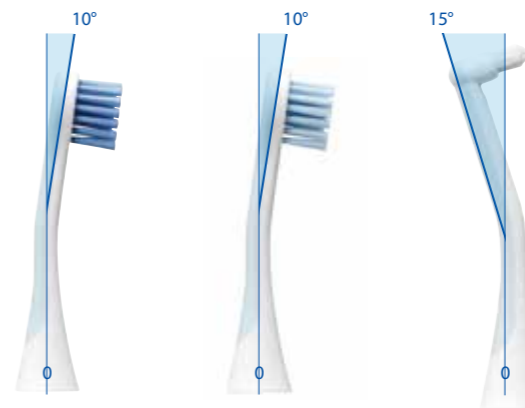

毛先の高速振動によって、口腔内で唾液と歯磨き粉が混ざりあったところに乱流が生じます。この乱流により、毛先が届かなかった場所のデンタルバイオフィルムを取り除くことができます。

使用方法や個人差で変わります。

BRUSH SHAPE ブラシの形状

歯の幅径に合わせて包み込んで磨けるしずく形。

SILICON COATING シリコンコーティング

ブラシの背面にはシリコンコーティングを施しており、不快な振動の伝達を防ぎ、安全にやさしく磨けるように配慮しています。

SMART HEAD 3つのブラシヘッド

さまざまな口腔環境への対応が可能な、クーレン®繊維・クラカーブ®搭載の3つのブラシヘッド。

クーレン®繊維は歯磨きに適したやわらかさと弾力を備え安定した性能を発揮します。*

パワーブラシヘッド
しっかりパワフルな毛質
健康な歯肉の方に

センシティブブラシヘッド
非常に柔らかい毛質
歯肉に炎症がある方に

シングルブラシヘッド
全てのリスク部位へのアプローチに

クラカーブ®の人間工学に基づいた角度は磨きにくい部位にも簡単に行き届きます。