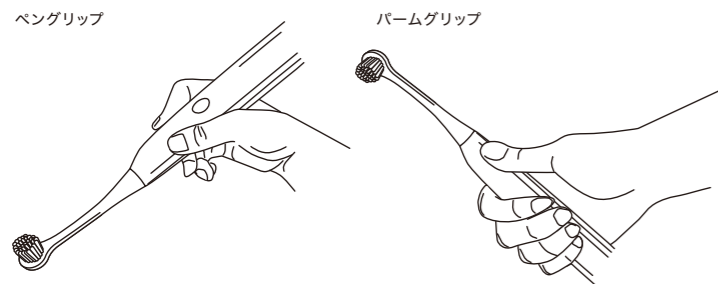

HYDROSONIC BLACK IS WHITE

クラプロックス ハイドロソニック ブラックイズホワイト

「カーボン」ブラシで輝く笑顔に
着色汚れが気になる方へ

RUBBER GRIP ラバーグリップ

人間工学に基づき設計された把持しやすいラバーグリップ。
自然な持ち方で、歯磨きに理想的な角度を保ちます。