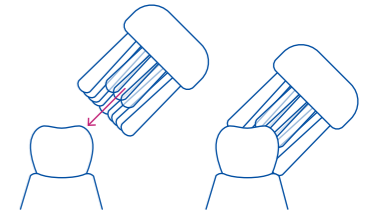

スイス生まれの
イノベーションが
日本に上陸

ON/OFF・MODE 1つのボタンで簡単操作

電源のON/OFF。電源が入っている状態の長押しで、7段階の音波振動モード変更ができます。

*次回使用する際は、最後に選択されたモードで起動します。

MECHANICS 力学

音波振動

音波振動による振幅運動が、歯や歯肉を傷つけにくくしっかりと汚れを落とすことができます。

流体力学

毛先の高速振動によって、口腔内で唾液と歯磨き粉が混ざりあったところに乱流が生じます。この乱流により、毛先が届かなかった場所のデンタルバイオフィルムを取り除くことができます。

使用方法や個人差で変わります。

BRUSH SHAPE ブラシの形状

歯の幅径に合わせて包み込んで磨けるしずく形。

SILICON COATING シリコンコーティング

ブラシの背面にはシリコンコーティングを施しており、不快な振動の伝達を防ぎ、安全にやさしく磨けるように配慮しています。