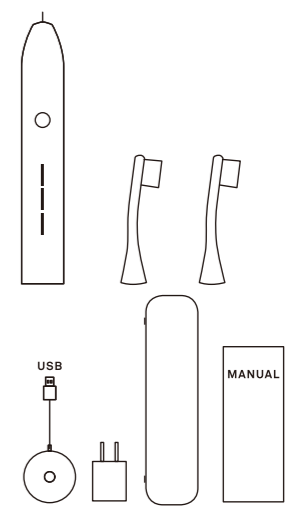

クラカーブ®の人間工学に基づいた角度は磨きにくい部位にも簡単に行き届きます。

※歯ブラシの交換目安：約3カ月です。毛先が広がった場合はかかりつけの歯科医師・歯科衛生士にご相談下さい。

詳しい使い方の動画
YouTube

SET セット内容

- ・ハンドル本体 1本
- ・カーボンブラシヘッド 2個
- ・USBケーブル付き充電器 1個
- ・USBプラグ 1個
- ・トラベルケース 1個
- ・取扱説明書 1冊