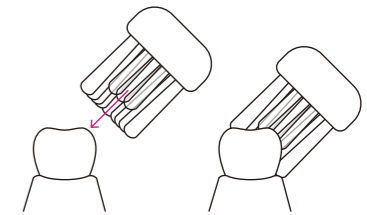

MECHANICS 力学

音波振動
音波振動による振幅運動が、歯や歯肉を傷つけにくく、しっかりと汚れを落とすことができます。

流体力学
毛先の高速振動によって、口腔内で唾液と歯磨き粉が混ざりあったところに乱流が生じます。この乱流により、毛先が届かなかった場所のデンタルバイオフィルムを取り除くことができます。

使用方法や個人差で変わります。

BRUSH SHAPE ブラシの形状

歯の幅に合わせて包み込んで磨けるしずく形。

SILICON COATING シリコンコーティング

ブラシの背面にはシリコンコーティングを施しており、不快な振動の伝達を防ぎ、安全にやさしく磨けるように配慮しています。

SMART HEAD 3つのブラシヘッド

独自開発した活性炭粒子を配合のカーボンブラシ

クレーン® 繊維は歯磨きに適したやわらかさと弾力を備え安定した性能を発揮します。*

パワーブラシヘッド
しっかりパワフルな毛質健康な歯肉の方に

クレーン® 繊維に活性炭粒子を配合したカーボンブラシは、細かな粒子によりエナメル質を傷つけにくく美しい歯へ仕上げます。