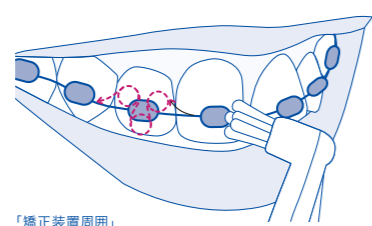

使用方法や個人差で変わります。

BRUSH SHAPE ブラシの形状

歯の幅に合わせて包み込んで磨けるしずく形。

SILICON COATING シリコンコーティング

ブラシの背面にはシリコンコーティングを
施しており、不快な振動の伝達を防ぎ、安全
にやさしく磨けるように配慮しています。

SMART HEAD ブラシヘッド

加齢による変化した口腔環境に最適なセンシティブブラシヘッド

センシティブブラシヘッド
非常に柔らかい毛質
歯肉に炎症がある方に

ハイドロソニックシリーズ Q&A

ハイドロソニックシリーズよくあるご質問

Q: 音波式電動歯ブラシのメリットは？

A: 音波式電動歯ブラシは清掃性が高く、歯と歯肉を傷つけにくいことです。

補足：一般的な回転運動の振動による電動歯ブラシは、歯間空隙は清掃できず健康な歯肉を確保するには音波を使用した電動歯ブラシほど有効ではありません。回転運動による電動歯ブラシの場合、特に歯肉から歯への移行部では、繰り返されるブラシの動きによって荒い傷が付きやすくなります。Dr.Ulrich P.Saxer 教授らが行った研究でこの傷が明確に証明されました。一方、音波式電動歯ブラシの運動は振幅運動で、この技術は歯間空隙の清掃性と歯にほとんど傷をつけないことからハイドロソニック シリーズはこの振幅運動を採用しています。

Q: シングルブラシヘッドのお勧めの使い方を教えてください。

A: ささまざまな口腔内で使用できますが、ここでは矯正治療中とインプラント周囲の磨き方についてご紹介させていただきます。

「矯正装置周囲」

シングルブラシヘッドを使い、「スタート」モードでほとんど圧をかけずにスムーズにブラケットの周りを少しずつ移動させます。

「リンガルブラケットとリテーナー周囲」

歯の裏側に固定されたブラケットやリテーナーの場合でも同様にシングルブラシヘッドを使い、「スタート」モードでほとんど圧をかけずにリンガルブラケットやリテーナーに沿ってスムーズに動かします。ブラシヘッドには CURACURVE® (クラカーブ) が施されているので、歯の裏側の部位にも簡単に使えます。

Q: パワーブラシヘッドとセンシティブブラシヘッドがしずく形の理由は？

A: しずく形の歯ブラシヘッドは、個々の歯の清掃性を高めます。

補足：歯磨きの振幅運動で清掃できるのは歯の表面です。Curaden (クラデン) 社ではそれぞれの歯の外側、内側、そして咬合面の清掃を個々に最適に行えるように、歯ブラシを数種類の形に絞り、それらがどんな部位に適しているか数多くの実験で調査しました。その結果、しずく形が最適であると考えました。