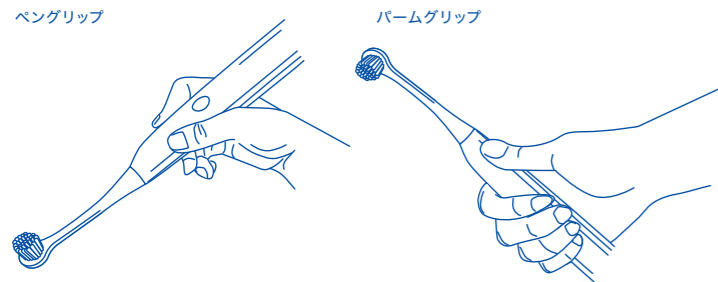

クラカーブ®の人間工学に基づいた角度は磨きにくい部位にも簡単に行き届きます。

※歯ブラシの交換目安：約3カ月です。毛先が広がった場合はかかりつけの歯科医師・歯科衛生士にご相談下さい。

詳しい使い方の動画
YouTube

SET セット内容

- ・ハンドル本体 1本
- ・カーボンブラシヘッド 2個
- ・USBケーブル付き充電器 1個
- ・USBプラグ 1個
- ・トラベルケース 1個
- ・取扱説明書 1冊

HYDROSONIC EASY

クラプロックス ハイドロソニック イージー

はじめて電動歯ブラシを使う方や
加齢による口腔環境の変化を感じる方へ

RUBBER GRIP ラバーグリップ

人間工学に基づき設計された把持しやすいラバーグリップ。
自然な持ち方で、歯磨きに理想的な角度を保ちます。

CHARGING 充電

フル充電 10 時間

1日4分2週間使用可*