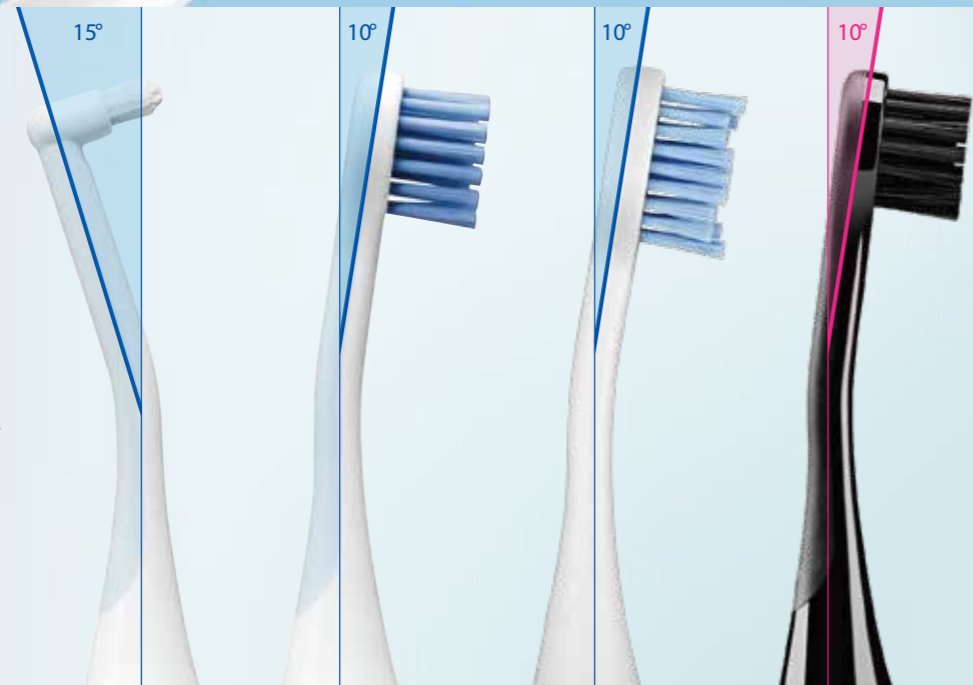

歯ブラシの理想を追求した革新的なブラシヘッド

歯や歯肉を傷つけにくく、正しくブラッシングができ口腔内を隅々までしっかり磨ける。
 ハイドロソニックシリーズはそんな歯ブラシの理想を追求したブラシ毛を独自開発し、音波式電動歯ブラシに採用しました。

クーレン®繊維は
 歯みがきに適した
 やわらかさと弾力性を備え
 安定した性能を発揮します。

人間工学に基づき
 磨きにくい部位にも
 簡単に毛先が行き届く
 クラカーブ®