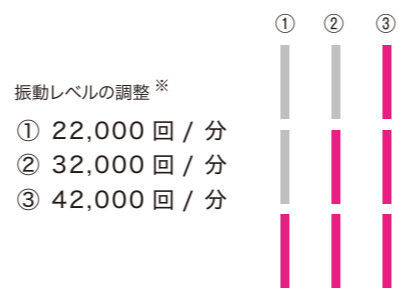

ON/OFF・MODE 1つのボタンで簡単操作

電源のON/OFF。電源が入っている状態の長押しで、3段階の音波振動モード変更ができます。