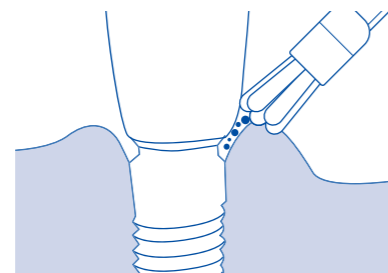

Q: パワーブラシヘッドとセンシティブブラシヘッドがしずく形の理由は？

A: しずく形の歯ブラシヘッドは、個々の歯の清掃性を高めます。

補足：歯磨きの振幅運動で清掃できるのは歯の表面です。Curaden (クラデン) 社ではそれぞれの歯の外側、内側、そして咬合面の清掃を個々に最適に行えるように、歯ブラシを数種類の形に絞り、それらがどんな部位に適しているか数多くの実験で調査しました。その結果、しずく形が最適であると考えました。

Q: シングルブラシヘッドのメリットは？

A: シングルブラシヘッドの小さな毛先が、口腔内の磨き残しが多いリスク部位に届きます。

補足：シングルブラシは細菌性プラークが主に付着する歯肉辺縁、歯列矯正装置や狭い歯並びの部位など口腔内の磨き残しが多いリスク部位へのアプローチには CURACURVE® (クラカーブ) と柔らい小さなブラシヘッドのシングルブラシが最適で有効です。

海外の多くの歯科医療従事者は、このブラシを歯肉に沿って歯列全体に移動させる方法だけで、歯磨きを行う方もいます。