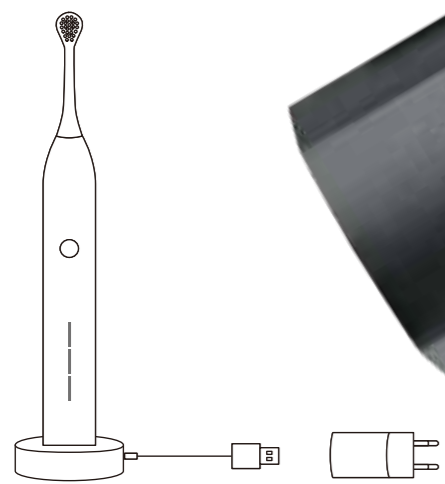

HYDROSONIC BLACK IS WHITE

クラプロックス ハイドロソニック ブラックイズホワイト

「カーボン」ブラシで輝く笑顔に
着色汚れが気になる方へ

RUBBER GRIP ラバーグリップ

人間工学に基づき設計された把持しやすいラバーグリップ。
自然な持ち方で、歯磨きに理想的な角度を保ちます。

自宅でもできる
セルフ
ホワイトニング

CHARGING 充電

フル充電 10 時間
1日4分2週間使用可*