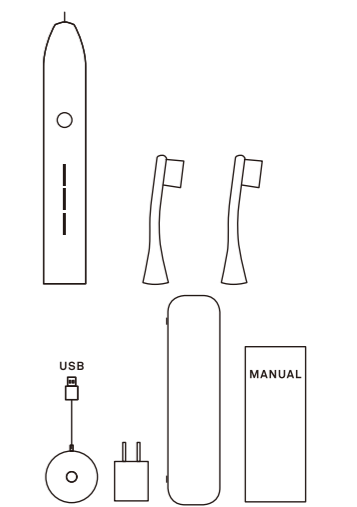

SET セット内容

- ・ハンドル本体 1本
- ・カーボンブラシヘッド 2個
- ・USB ケーブル付き充電器 1個
- ・USB プラグ 1個
- ・トラベルケース 1個
- ・取扱説明書 1冊