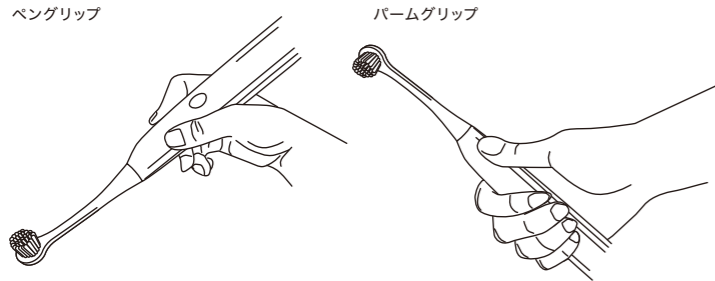

HYDROSONIC BLACK IS WHITE

クラプロックス ハイドロソニック ブラックイズホワイト

「カーボン」ブラシで輝く笑顔に
着色汚れが気になる方へ

RUBBER GRIP ラバーグリップ

人間工学に基づき設計された把持しやすいラバーグリップ。
自然な持ち方で、歯磨きに理想的な角度を保ちます。