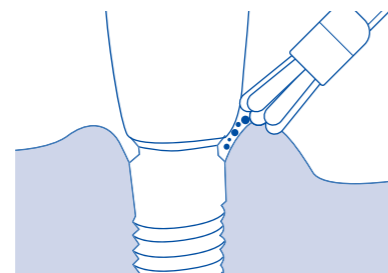

## Q: パワーブラシヘッドとセンシティブブラシヘッドがしずく形の理由は？

**A:** しずく形の歯ブラシヘッドは、個々の歯の清掃性を高めます。

補足：歯磨きの振幅運動で清掃できるのは歯の表面です。Curaden (クラデン) 社ではそれぞれの歯の外側、内側、そして咬合面の清掃を個々に最適に行えるように、歯ブラシを数種類の形に絞り、それらがどんな部位に適しているか数多くの実験で調査しました。その結果、しずく形が最適であると考えました。

## Q: シングルブラシヘッドのメリットは？

**A:** シングルブラシヘッドの小さな毛先が、口腔内の磨き残しが多いリスク部位に届きます。

補足：シングルブラシは細菌性プラークが主に付着する歯肉内縁、歯列矯正装置や狭い歯並びの部位など口腔内の磨き残しが多いリスク部位へのアプローチには CURACURVE® (クラカーブ) と柔らかい小さなブラシヘッドのシングルブラシが最適で有効です。

海外の多くの歯科医療従事者は、このブラシを歯肉に沿って歯列全体に移動させる方法だけで、歯磨きを行う方もいます。この方法もまた科学的に証明されている最善の歯磨き方法です。