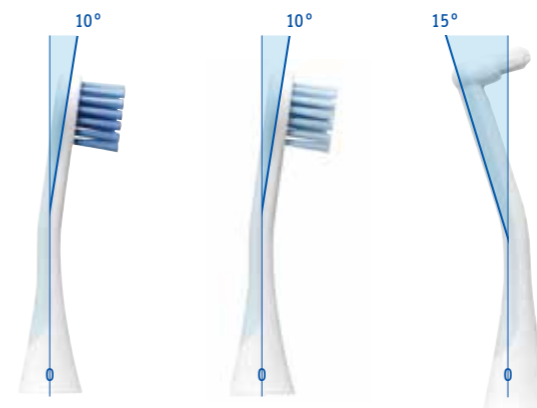

## SILICON COATING シリコンコーティング

ブラシの背面にはシリコンコーティングを施しており、不快な振動の伝達を防ぎ、安全にやさしく磨けるように配慮しています。

## SMART HEAD 3つのブラシヘッド

さまざまな口腔環境への対応が可能、CUREN® 繊維・クラカーブ® 搭載の3つのブラシヘッド。

ヘッドタイプ	特徴
パワーブラシヘッド	しっかりパワフルな毛質。健康な歯肉の方に。
センシティブブラシヘッド	非常に柔らかい毛質。歯肉に炎症がある方に。
シングルブラシヘッド	全てのリスク部位へのアプローチに。

CUREN® 繊維は歯磨きに適したやわらかさと弾力を備え安定した性能を発揮します。\*

## CURA CURVE®

クラカーブ® の人間工学に基づいた角度は磨きにくい部位にも簡単に行き届きます。

\*歯ブラシの交換目安：約3カ月です。毛先が広がった場合はかかりつけの歯科医師・歯科衛生士にご相談下さい。

詳しい使い方動画

YouTube