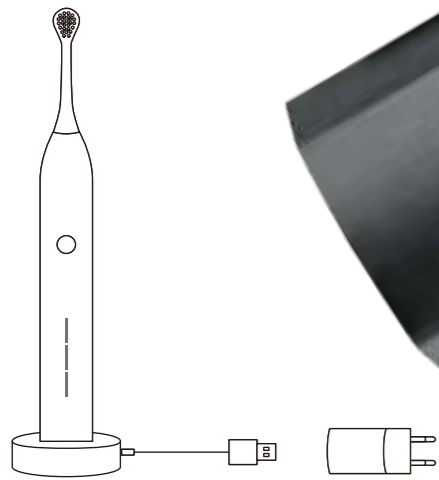

CHARGING 充電

フル充電 10 時間

1日4分2週間使用可*

*使用環境によって時間は前後します。
・本体LEDが青ではなく赤の場合、バッテリーの充電残量は20%未満です。
・充電状況の確認は、充電器からハイドロソニック プロを取り外した時や、スイッチを切った時に充電状況を確認することができます。