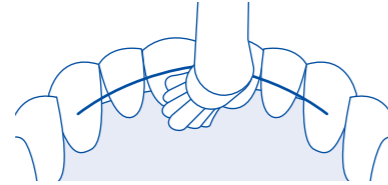

「リンガルブラケットとリテーナー周囲」

歯の裏側に固定されたブラケットやリテーナーの場合でも同様にシングルブラシヘッドを使い、「スタート」モードでほとんど圧をかけずにリンガルブラケットやリテーナーに沿ってスムーズに動かします。ブラシヘッドには CURACURVE® (クラカーブ) が施されているので、歯の裏側の部位にも簡単に使えます。

Q: パワーブラシヘッドとセンシティブブラシヘッドがしずく形の理由は？

A: しずく形の歯ブラシヘッドは、個々の歯の清掃性を高めます。

補足：歯磨きの振幅運動で清掃できるのは歯の表面です。Curaden (クラデン) 社ではそれぞれの歯の外側、内側、そして咬合面の清掃を個々に最適に行えるように、歯ブラシを数種類の形に絞り、それらがどんな部位に適しているか数多くの実験で調査しました。その結果、しずく形が最適であると考えました。

Q: シングルブラシヘッドのメリットは？

A: シングルブラシヘッドの小さな毛先が、口腔内の磨き残しが多いリスク部位に届きます。

補足：シングルブラシは細菌性プラークが主に付着する歯肉内縁、歯列矯正装置や狭い歯並びの部位など口腔内の磨き残しが多いリスク部位へのアプローチには CURACURVE® (クラカーブ) と柔らかい小さなブラシヘッドのシングルブラシが最適で有効です。

海外の多くの歯科医療従事者は、このブラシを歯肉に沿って歯列全体に移動させる方法だけで、歯磨きを行う方もいます。この方法もまた科学的に証明されている最善の歯磨き方法です。