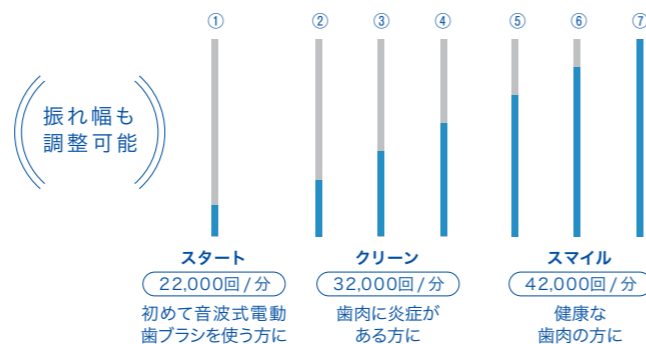

ON/OFF・MODE 1つのボタンで簡単操作

電源のON/OFF。電源が入っている状態の長押しで、7段階の音波振動モード変更ができます。

*次回使用する際は、最後に選択されたモードで起動します。

MECHANICS

力学

音波振動

音波振動による振幅運動が、歯や歯肉を傷つけにくくしっかりと汚れを落とすことができます。

流体力学

毛先の高速振動によって、口腔内で唾液と歯磨き粉が混ざりあったところに乱流が生じます。この乱流により、毛先が届かなかった場所のデンタルバイオフィルムを取り除くことができます。

使用方法や個人差で変わります。

BRUSH SHAPE ブラシの形状

歯の幅径に合わせて包み込んで磨けるしずく形。

SILICON COATING シリコンコーティング

ブラシの背面にはシリコンコーティングを施しており、不快な振動の伝達を防ぎ、安全にやさしく磨けるように配慮しています。

SMART HEAD 3つのブラシヘッド

さまざまな口腔環境への対応が可能、CUREN® 繊維・クラカーブ® 搭載の3つのブラシヘッド。

ヘッドタイプ	特徴
パワーブラシヘッド	しっかりパワフルな毛質。健康な歯肉の方に。
センシティブブラシヘッド	非常に柔らかい毛質。歯肉に炎症がある方に。
シングルブラシヘッド	全てのリスク部位へのアプローチに。

CUREN® 繊維は歯磨きに適したやわらかさと弾力を備え安定した性能を発揮します。*

CURA CURVE®

クラカーブ® の人間工学に基づいた角度は磨きにくい部位にも簡単に行き届きます。