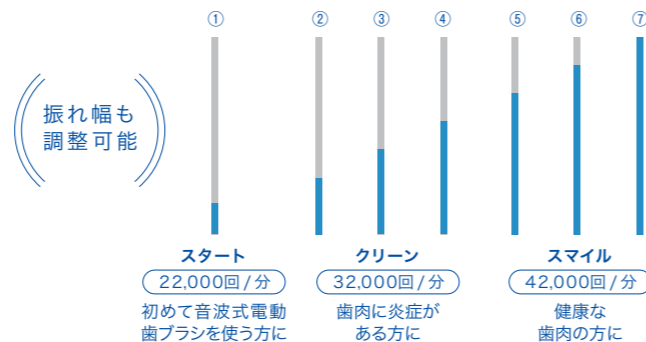

ON/OFF・MODE 1つのボタンで簡単操作

電源のON/OFF。電源が入っている状態の長押しで、7段階の音波振動モード変更ができます。