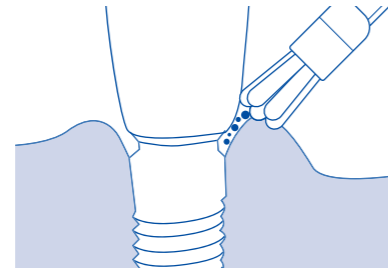

Q: パワーブラシヘッドとセンシティブブラシヘッドがしずく形の理由は？

A: しずく形の歯ブラシヘッドは、個々の歯の清掃性を高めます。

補足：歯磨きの振幅運動で清掃できるのは歯の表面です。Curaden (クラデン) 社ではそれぞれの歯の外側、内側、そして咬合面の清掃を個々に最適に行えるように、歯ブラシを数種類の形に絞り、それらがどんな部位に適しているか数多くの実験で調査しました。その結果、しずく形が最適であると考えました。

Q: シングルブラシヘッドのメリットは？

A: シングルブラシヘッドの小さな毛先が、口腔内の磨き残しが多いリスク部位に届きます。

補足：シングルブラシは細菌性プラークが主に付着する歯肉辺縁、歯列矯正装置や狭い歯並びの部位など口腔内の磨き残しが多いリスク部位へのアプローチには CURACURVE® (クラカーブ) と柔らい小さなブラシヘッドのシングルブラシが最適で有効です。

海外の多くの歯科医療従事者は、このブラシを歯肉に沿って歯列全体に移動させる方法だけで、歯磨きを行う方もいます。