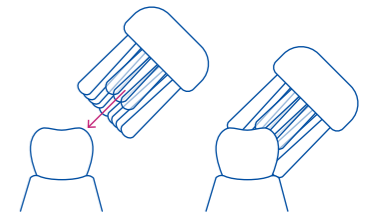

スイス生まれの
イノベーションが
日本に上陸

ON/OFF・MODE 1つのボタンで簡単操作

電源のON/OFF。電源が入っている状態の長押しで、7段階の音波振動モード変更ができます。

*次回使用する際は、最後に選択されたモードで起動します。

MECHANICS 力学

音波振動

音波振動による振幅運動が、歯や歯肉を傷つけにくくしっかりと汚れを落とすことができます。

流体力学

毛先の高速振動によって、口腔内で唾液と歯磨き粉が混ざりあったところに乱流が生じます。この乱流により、毛先が届かなかった場所のデンタルバイオフィルムを取り除くことができます。

使用方法や個人差で変わります。

BRUSH SHAPE ブラシの形状

歯の幅径に合わせて包み込んで磨けるしずく形。

SILICON COATING シリコンコーティング

ブラシの背面にはシリコンコーティングを施しており、不快な振動の伝達を防ぎ、安全にやさしく磨けるように配慮しています。