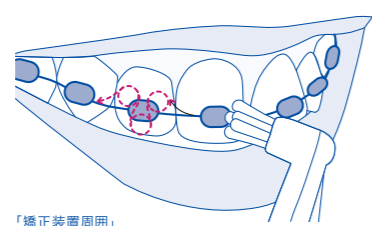

ブラシの背面にはシリコンコーティングを
施しており、不快な振動の伝達を防ぎ、安全
にやさしく磨けるように配慮しています。

SMART HEAD ブラシヘッド

加齢による変化した口腔環境に最適なセンシティブブラシヘッド

センシティブブラシヘッド
非常に柔らかい毛質
歯肉に炎症がある方に

クーレン® 繊維は
歯磨きに適した
やわらかさと弾力を備え
安定した性能を発揮します。*

クラカーブ® の
人間工学に基づいた角度は
磨きにくい部位にも
簡単に行き届きます。

※歯ブラシの交換目安：約3カ月です。毛先が広がった場合はかかりつけの歯科医師・歯科衛生士にご相談下さい。

詳しい使い動画

YouTube

SET セット内容

- ・ハンドル本体 1本
- ・センシティブブラシヘッド 1個
- ・USB ケーブル付き充電器 1個
- ・USB プラグ 1個
- ・トラベルケース 1個
- ・取扱説明書 1冊

ハイドロソニックシリーズ Q&A

ハイドロソニックシリーズよくあるご質問

Q: シングルブラシヘッドのお勧めの使い方を教えてください。

A: ささまざまな口腔内で使用できますが、ここでは矯正治療中とインプラント周囲の磨き方についてご紹介させていただきます。

「矯正装置周囲」

シングルブラシヘッドを使い、「スタート」モードでほとんど圧をかけずにスムーズにブラケットの周りを少しずつ移動させます。

「リンガルブラケットとリテーナー周囲」

歯の裏側に固定されたブラケットやリテーナーの場合でも同様にシングルブラシヘッドを使い、「スタート」モードでほとんど圧をかけずにリンガルブラケットやリテーナーに沿ってスムーズに動かします。ブラシヘッドには CURACURVE® (クラカーブ) が施されているので、歯の裏側の部位にも簡単に使えます。