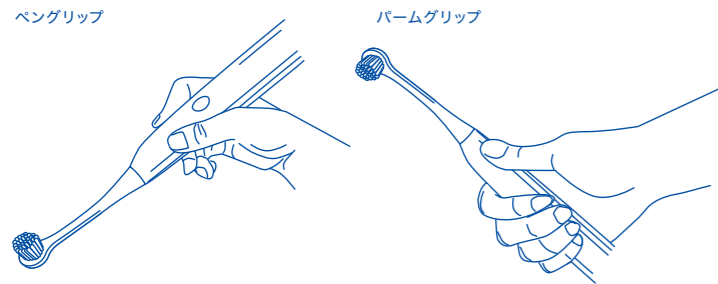

詳しい使い方の動画
YouTube

SET セット内容

- ・ハンドル本体 1本
- ・カーボンブラシヘッド 2個
- ・USB ケーブル付き充電器 1個
- ・USB プラグ 1個
- ・トラベルケース 1個
- ・取扱説明書 1冊

HYDROSONIC EASY

クラプロックス ハイドロソニック イージー

はじめて電動歯ブラシを使う方や
加齢による口腔環境の変化を感じる方へ

RUBBER GRIP ラバーグリップ

人間工学に基づき設計された把持しやすいラバーグリップ。
自然な持ち方で、歯磨きに理想的な角度を保ちます。

CHARGING 充電

フル充電 10 時間

1日4分2週間使用可*

*使用環境によって時間は前後します。
・本体LEDが青ではなく赤の場合、バッテリーの充電残量は20%未満です。
・充電状況の確認は、充電器からハイドロソニック プロを取り外した時や、スイッチを切った時に充電状況を確認することができます。