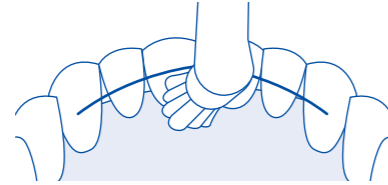

Q: 音波式電動歯ブラシのメリットは？

A: 音波式電動歯ブラシは清掃性が高く、歯と歯肉を傷つけにくいことです。

補足：一般的な回転運動の振動による電動歯ブラシは、歯間空隙は清掃できず健康な歯肉を確保するには音波を使用した電動歯ブラシほど有効ではありません。回転運動による電動歯ブラシの場合、特に歯肉から歯への移行部では、繰り返されるブラシの動きによって荒い傷が付きやすくなります。Dr.Ulrich P.Saxer 教授らが行った研究でこの傷が明確に証明されました。一方、音波式電動歯ブラシの運動は振幅運動で、この技術は歯間空隙の清掃性と歯にほとんど傷をつけないことからハイドロソニック シリーズはこの振幅運動を採用しています。

Q: シングルブラシヘッドのお勧めの使い方を教えてください。

A: ささまざまな口腔内で使用できますが、ここでは矯正治療中とインプラント周囲の磨き方についてご紹介させていただきます。

「矯正装置周囲」

シングルブラシヘッドを使い、「スタート」モードでほとんど圧をかけずにスムーズにブラケットの周りを少しずつ移動させます。

「リンガルブラケットとリテーナー周囲」

歯の裏側に固定されたブラケットやリテーナーの場合でも同様にシングルブラシヘッドを使い、「スタート」モードでほとんど圧をかけずにリンガルブラケットやリテーナーに沿ってスムーズに動かします。ブラシヘッドには CURACURVE® (クラカーブ) が施されているので、歯の裏側の部位にも簡単に使えます。

Q: パワーブラシヘッドとセンシティブブラシヘッドがしずく形の理由は？

A: しずく形の歯ブラシヘッドは、個々の歯の清掃性を高めます。

補足：歯磨きの振幅運動で清掃できるのは歯の表面です。Curaden (クラデン) 社ではそれぞれの歯の外側、内側、そして咬合面の清掃を個々に最適に行えるように、歯ブラシを数種類の形に絞り、それらがどんな部位に適しているか数多くの実験で調査しました。その結果、しずく形が最適であると考えました。