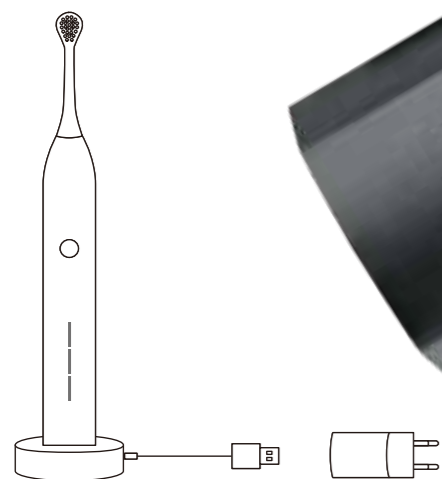

CHARGING 充電

フル充電 10 時間

1日4分2週間使用可*

*使用環境によって時間は前後します。
・本体LEDが青ではなく赤の場合、バッテリーの充電残量は20%未満です。
・充電状況の確認は、充電器からハイドロソニック プロを取り外した時や、スイッチを切った時に充電状況を確認することができます。