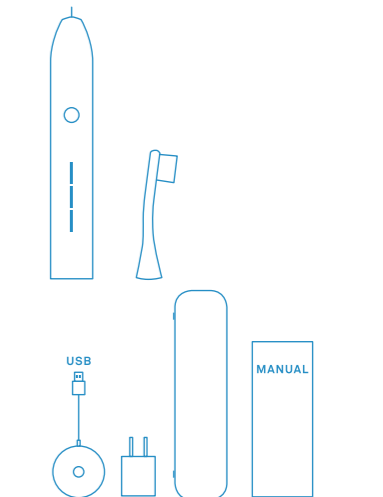

※歯ブラシの交換目安：約3カ月です。毛先が広がった場合はかかりつけの歯科医師・歯科衛生士にご相談下さい。

詳しい使い動画

YouTube

SET セット内容

- ・ハンドル本体 1本
- ・センシティブブラシヘッド 1個
- ・USB ケーブル付き充電器 1個
- ・USB プラグ 1個
- ・トラベルケース 1個
- ・取扱説明書 1冊

ハイドロソニックシリーズ Q&A

ハイドロソニックシリーズよくあるご質問