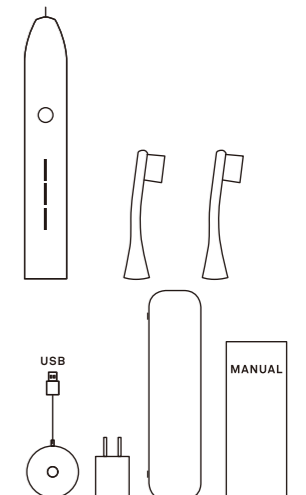

使用方法や個人差で変わります。

BRUSH SHAPE ブラシの形状

歯の幅に合わせて包み込んで磨けるしずく形。

SILICON COATING シリコンコーティング

ブラシの背面にはシリコンコーティングを
施しており、不快な振動の伝達を 방지、安全
にやさしく磨けるように配慮しています。

SMART HEAD ブラシヘッド

独自開発した活性炭粒子を配合のカーボンブラシ

パワーブラシヘッド
しっかりパワフルな毛質
健康な歯肉の方に

詳しい使い方の動画
YouTube

SET セット内容

- ・ハンドル本体 1本
- ・カーボンブラシヘッド 2個
- ・USB ケーブル付き充電器 1個
- ・USB プラグ 1個
- ・トラベルケース 1個
- ・取扱説明書 1冊

HYDROSONIC EASY

クラプロックス ハイドロソニック イージー

はじめて電動歯ブラシを使う方や
加齢による口腔環境の変化を感じる方へ

RUBBER GRIP ラバーグリップ