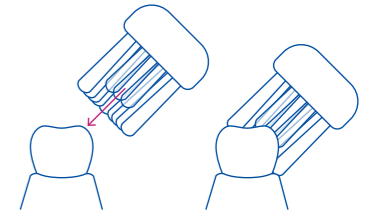

音波振動による振幅運動が、歯や歯肉を傷つけにくく
しっかりと汚れを落とすことができます。

流体力学

毛先の高速振動によって、口腔内で唾液と歯磨き粉が混ざり
あったところに乱流が生じます。この乱流により、毛先が届か
なかった場所のデンタルバイオフィルムを取り除くことが
できます。

使用方法や個人差で変わります。

BRUSH SHAPE ブラシの形状

歯の幅に合わせて包み込んで磨けるしずく形。

SILICON COATING シリコンコーティング

ブラシの背面にはシリコンコーティングを
施しており、不快な振動の伝達を防ぎ、安全
にやさしく磨けるように配慮しています。

SMART HEAD ブラシヘッド

加齢による変化した口腔環境に最適なセンシティブブラシヘッド

センシティブブラシヘッド
非常に柔らかい毛質
歯肉に炎症がある方に

クーレン® 繊維は
歯磨きに適した
やわらかさと弾力を備え
安定した性能を発揮します。*

クラカーブ® の
人間工学に基づいた角度は
磨きにくい部位にも
簡単に行き届きます。