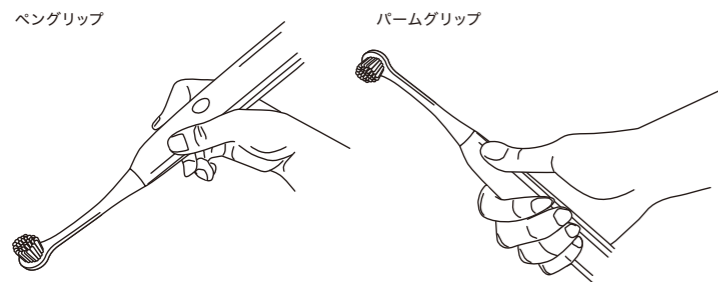

HYDROSONIC BLACK IS WHITE

クラプロックス ハイドロソニック ブラックイズホワイト

「カーボン」ブラシで輝く笑顔に
着色汚れが気になる方へ

RUBBER GRIP ラバーグリップ

人間工学に基づき設計された把持しやすいラバーグリップ。
自然な持ち方で、歯磨きに理想的な角度を保ちます。