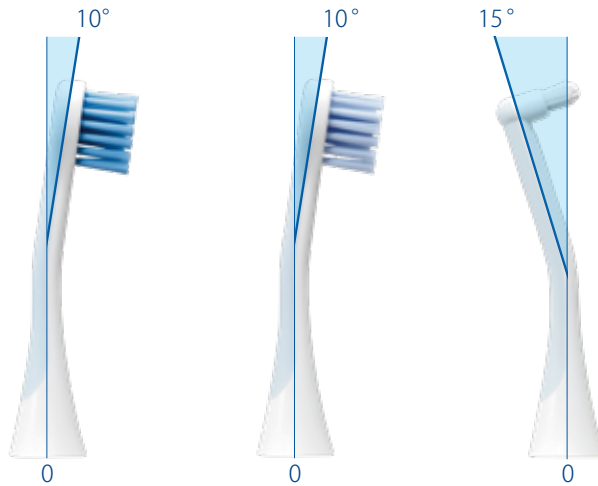

※センシティブブラシヘッド / シングルブラシヘッド使用時

ハイドロソニック プロ

- 1分間に22,000~42,000回の音波振動：7つの強度レベル
- 1つのボタンで簡単操作：オン/オフを切り替え/強度レベルの変更
- 1回の充電：1日4分で2週間使用できるロングバッテリー搭載

MADE IN SWITZERLAND

歯ブラシの理想を追求した
やわらかさと弾力性。
至福の磨き心地をお届けします。

- 個々の歯を優しく包み込む、しずく型ブラシヘッド（パワー、センシティブ）
- 歯と矯正器具の間や、辺縁歯肉の隙間を洗浄するブラシヘッド（シングル）
- 不快な振動を防ぐ、ラバーコーティング

3つのブラシヘッドからお選びいただけます。

《パワー》ブラシヘッド
しっかりパワフルな毛質
健康な歯肉の方に

《センシティブ》ブラシヘッド
非常に柔らかい毛質
敏感な歯肉の方に

《シングル》ブラシヘッド
矯正などリスク部位への
アプローチに

クーレン
独自開発された CUREN[®] 繊維は
非常に柔らかく
安定した性能を保証します。

クラカーブ
「CURACURVE[®]」の角度により
磨きにくい部位にも
容易に行き届きます。