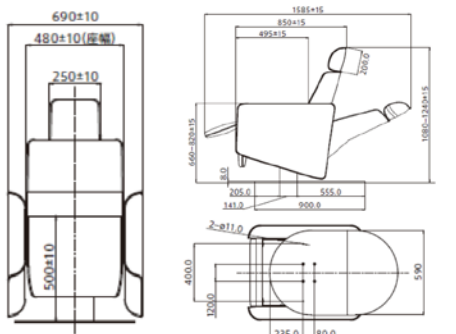

## Relax

リラックスしたカウンセリングで、いつもより気軽にお話できる空間作りをお手伝いします。

コードやリモコンが無いので、  
様々な空間になじむキレイなデザイン。  
ゆったりしたリクライニングで緊張感を解きほぐします。

シンプルなボタン操作で  
自然な使いごこち

バックレスト  
レッグレスト  
上昇・下降  
オート  
チェアー操作  
パネル

電源: AC100V 50/60Hz 重量: 75.4Kg