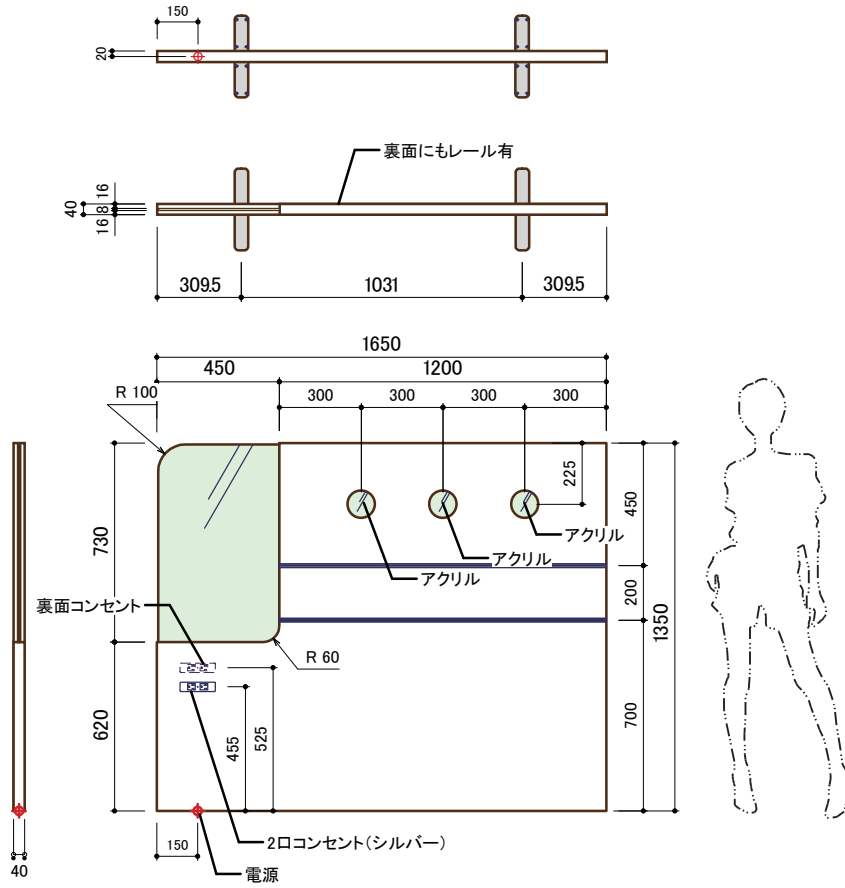

#### Mana-T plus

Mana plus パーテーション

Mana plus PC BOX

ユニット・キャビネット・パーテーションの色を組み合わせて、理想の医院をイメージできます。

QRコードで  
アクセス

ヨシダ マナT 検索

## ●パーティションサイズ

配管立上図  
(現場工事にてお願い致します)